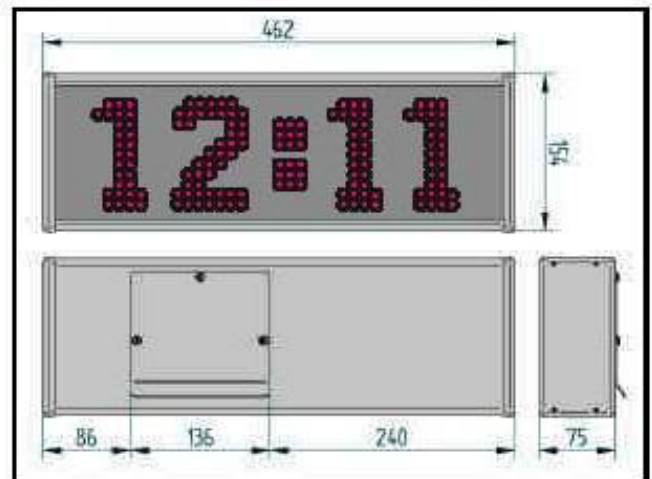

### DIMENSIONES

### ESPECIFICACIONES

ALTURA DE CARACTER	11 CM
RESOLUCION DEL DIGITO	7*9 PÍXELES
DIGITOS PANTALLA	4 DIGITOS
DIMENSIONES PANTALLA	443X132 MM
DIMENSIONES CHASIS	465X154X72 MM
CONSUMO MAXIMO	32W
COLOR CHASIS	NEGRO RAL 9005
COLOR LEDS	ROJO / AMBAR
MODOS PROGRAMACION	3 PULSADORES INCORPORADOS
PESO	2,20 KG

### ESPECIFICACIONES

ALTURA DE CARACTER	110M
RESOLUCION DEL DIGITO	7*9 PÍXELES
DIGITOS PANTALLA	4 DIGITOS
DIMENSIONES PANTALLA	443x132 MM
DIMENSIONES CHASIS	465x154x72 MM
CONSUMO MAXIMO	32W
COLOR CHASIS	NEGRO RAL 9005
COLOR LEDS	ROJO / AMBAR
MODO PROGRAMACION	MANDO A DISTANCIA
PESO	2,20 Kg