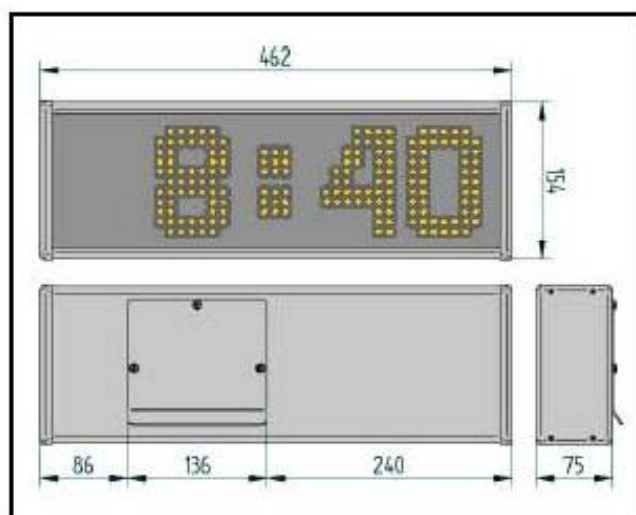

### DIMENSIONES

### ESPECIFICACIONES

ALTURA DE CARACTER	11 CM
RESOLUCION DEL DIGITO	7*9 PÍXELES
DIGITOS PANTALLA	4 DIGITOS
DIMENSIONES PANTALLA	443X132 MM
DIMENSIONES CHASIS	465X154X72 MM
CONSUMO MAXIMO	32W
COLOR CHASIS	NEGRO RAL 9005
COLOR LEDS	ROJO / AMBAR
MODOS PROGRAMACION	3 PULSADORES INCORPORADOS
PESO	2,20 KG

### ESPECIFICACIONES

ALTURA DE CARACTER	110M
RESOLUCION DEL DIGITO	7*9 PÍXELES
DIGITOS PANTALLA	4 DIGITOS
DIMENSIONES PANTALLA	443x132 MM
DIMENSIONES CHASIS	465x154x72 MM
CONSUMO MAXIMO	32W
COLOR CHASIS	NEGRO RAL 9005
COLOR LEDS	ROJO / AMBAR
MODO PROGRAMACION	MANDO A DISTANCIA
PESO	2,20 Kg