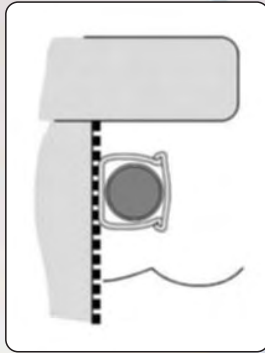

ACCESORIOS PARA LA INSTALACIÓN

ZZ-TRK

Carril transparente de policarbonato, para alojamiento de cable de iluminación Lineal, adaptable al tamaño del cable a alojar. Posibilidad de Tapa transparente.

Especialmente indicado para iluminaciones lineales rectas, Foseados, Contorneados, ... Instalación tanto en interiores como exteriores..

ZZ-CLiP

Grapa transparente de policarbonato, para fijación de cable de iluminación Lineal, mediante tornillo adaptable al tamaño del cable a alojar.

Especialmente indicado para iluminaciones lineales curvas, Foseados, Contorneados, ... Instalación tanto en interiores como exteriores..

ZZ-EPOXI

Adhesivo Transparente, especial para Fibra Óptica, de 2 componentes, secado 24 horas. Flexible y altamente resistente (anti-vandalismo).

Aplicaciones : fijación del cable de iluminación Lineal en Carril o canaletas empotradas, fijación de puntos de luz Frontal atravesando superficies, ...

TERMINALES EMPOTRABLES

ZZ-ESPG 25/50/75

Terminal de acero inox. para empotrar, adaptable a la cantidad de hilos a alojar.

ZZ-LAGR 2/4/25

Terminal de metacrilato transparente y cuerpo cilíndrico con cabeza redondeada, para puntos de luz empotrados, adaptable a la cantidad de hilos a alojar. Sus aplicaciones pueden ser diversas.